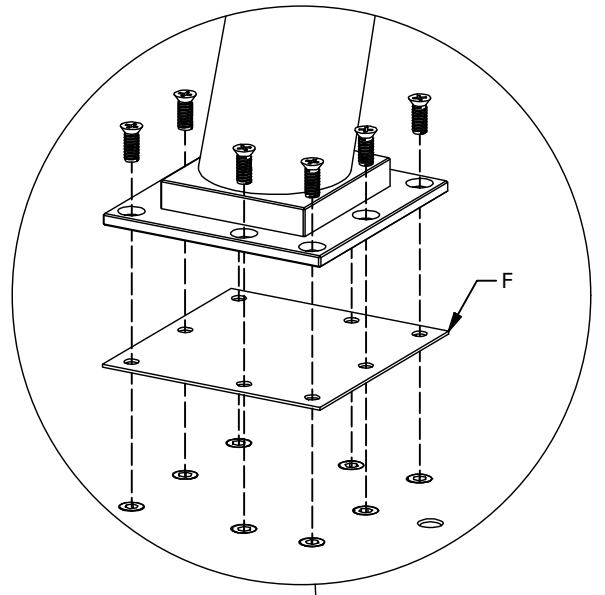

! DK Ved reklamation oplyses følgende:
D Im Reklamationsfall, bitte folgendes erläutern:
US In case of claims, please state the following:
F En cas de réclamation, veuillez indiquer:
NL Bij service volgense mededelen
E En caso de reclamación, indicar lo siguiente:
P No caso de reclamação, por favor indique o seguinte:
JP お気づきの点等ございましたら、以下の点をお知らせください。

Example!