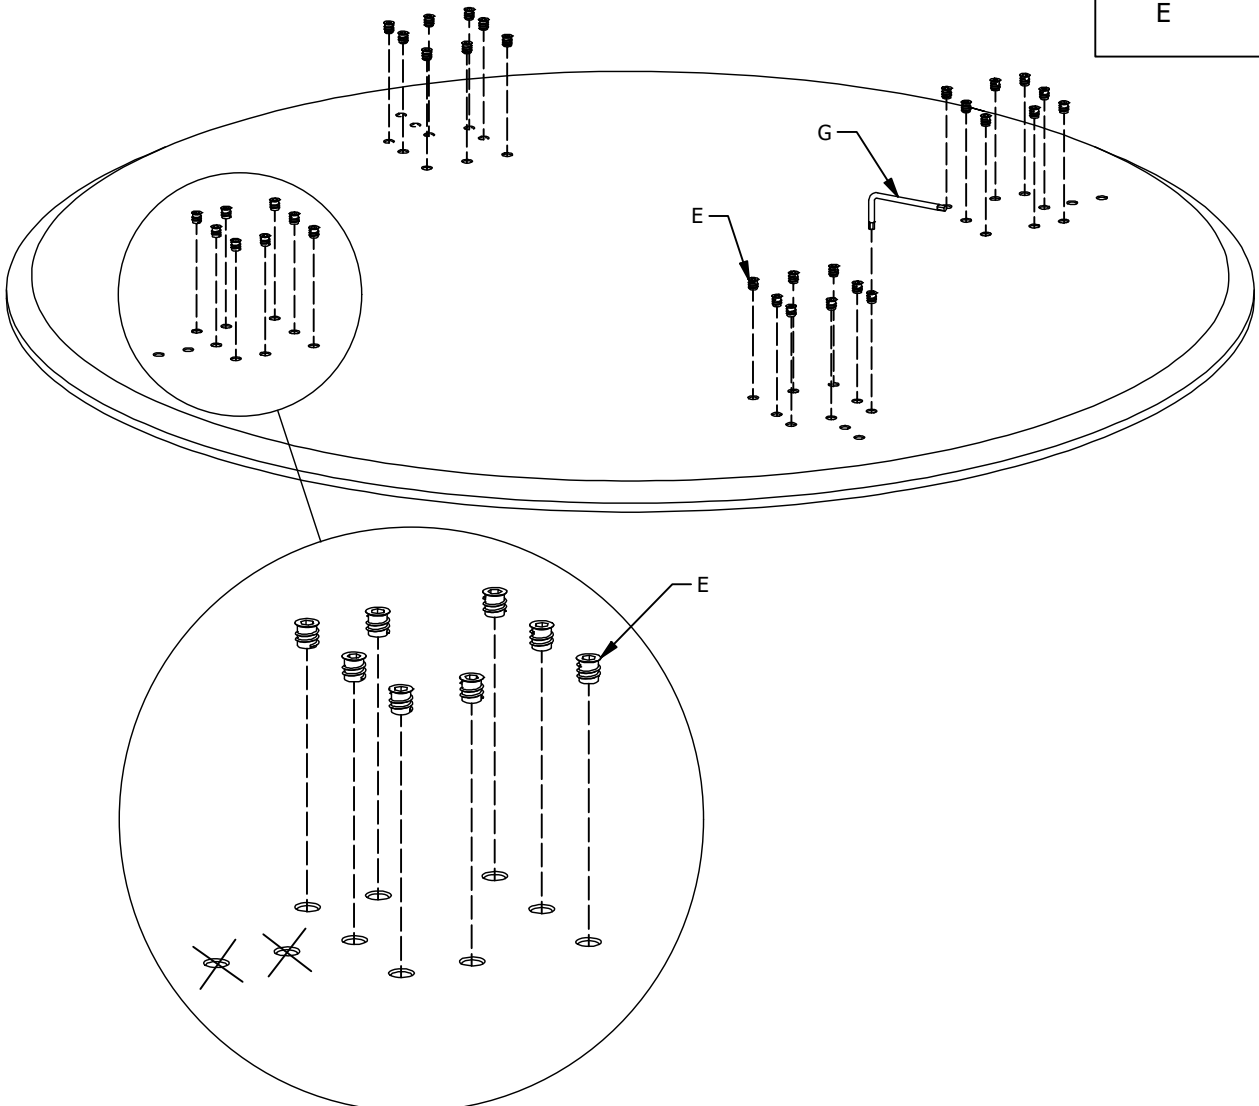

Bornholm

Design by BoConcept

Samvejledning - Assembly Instructions - Montageanleitung - Instructions d'assemblage - Instrucciones de montaje

Intended use: General use according to EN15372

370-7010

007052 x 4

Fitting bag 937000203

A

B

C

D

E

F

G

FIG.
1