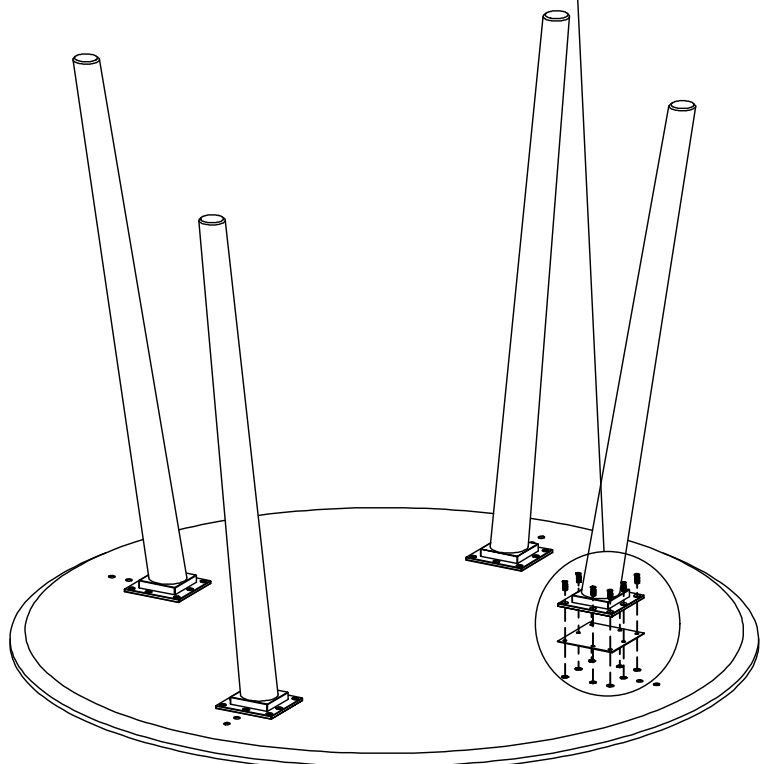

! DK Ved reklamation oplyses følgende:
D Im Reklamationsfall, bitte folgendes erläutern:
US In case of claims, please state the following:
F En cas de réclamation, veuillez indiquer:
NL Bij service volgense mededelen
E En caso de reclamación, indicar lo siguiente:
P No caso de reclamação, por favor indique o seguinte:
JP お気づきの点等ございましたら、以下の点をお知らせください。

Example!