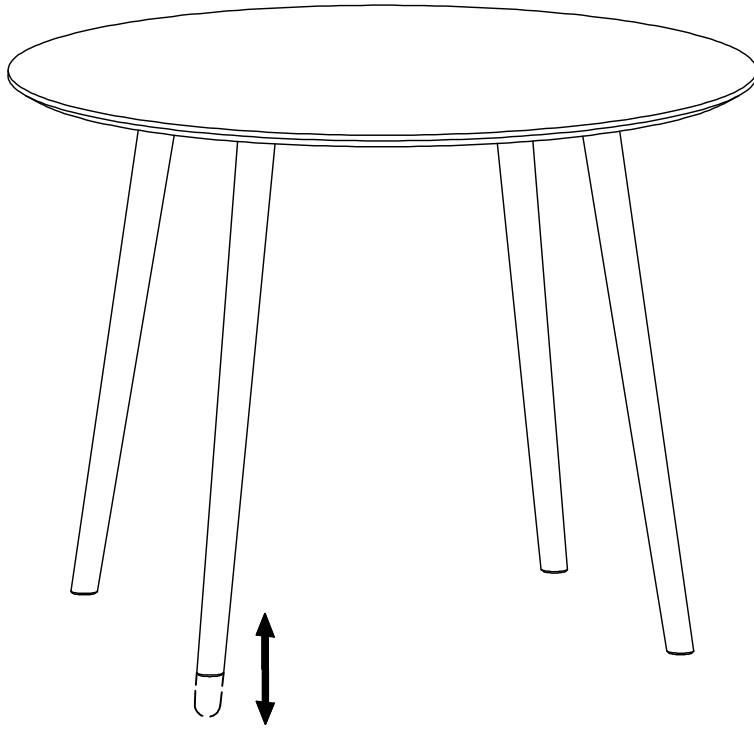

! DK Ved reklamation oplyses følgende:
D Im Reklamationsfall, bitte folgendes erläutern:
US In case of claims, please state the following:
F En cas de réclamation, veuillez indiquer:
NL Bij service volgense mededelen
E En caso de reclamación, indicar lo siguiente:
P No caso de reclamação, por favor indique o seguinte:
JP お気づきの点等ございましたら、以下の点をお知らせください。

Example!