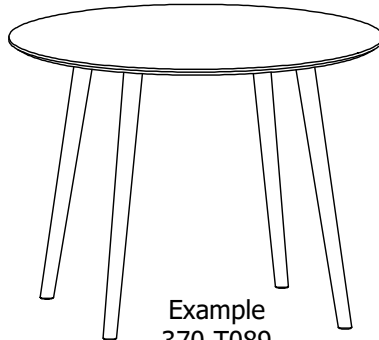

Bornholm

Design by BoConcept

Samvejledning - Assembly Instructions - Montageanleitung - Instructions d'assemblage - Instrucciones de montaje

370-T088
370-6970 and 370-7010
74,5 x 80 x 80 cm.
Max load 20 kg.

Example
370-T089
370-6950 and 370-7010
74,5 x 99 x 99 cm
Max load 40 kg.

370-T090
370-6940 and 370-7010
74,5 x 119 x 119 cm
Max load 40 kg.

Intended use: General use according to EN15372

370-7010

007052 x 4