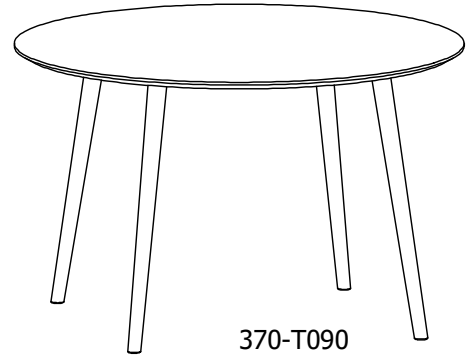

Bornholm

Design by BoConcept

Samvejledning - Assembly Instructions - Montageanleitung - Instructions d'assemblage - Instrucciones de montaje

370-T088
370-6970 and 370-7010
74,5 x 80 x 80 cm.
Max load 20 kg.

Example
370-T089
370-6950 and 370-7010
74,5 x 99 x 99 cm
Max load 40 kg.

370-T090
370-6940 and 370-7010
74,5 x 119 x 119 cm
Max load 40 kg.

Intended use: General use according to EN15372

370-7010

007052 x 4